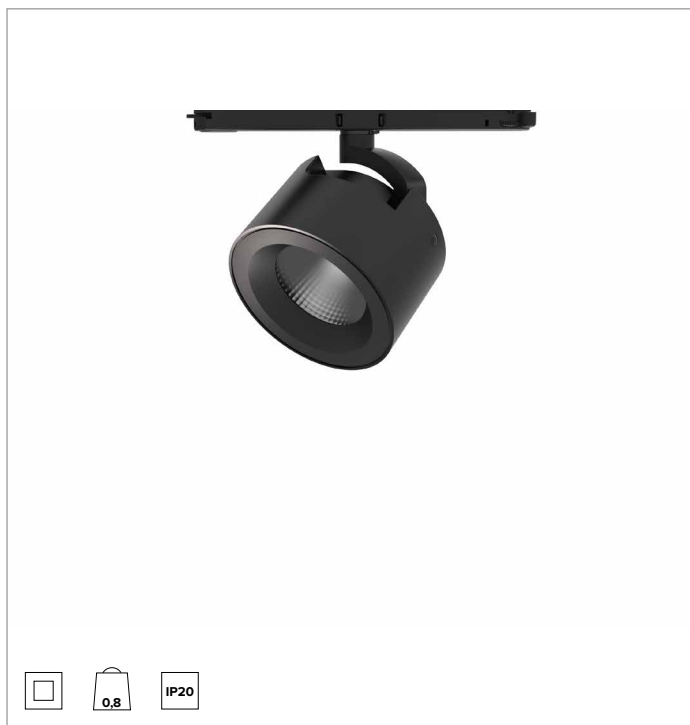

## T039MWR930ELDB | ZENO 130

### Proyector profesional orientable de LED

	3000K	H(m)	D(m)	Emax(lx)		
	Ra90		46°			
TS1222	Fixture Power	29W	1	0.84	4198	
	Source Flux	2999lm	2	1.68	1050	
	Fixture Flux	2453lm	3	2.52	466	
	Efficacy	83lm/W	4	3.37	262	
	Imax=1417cd/klm	Imax	4249cd	5	4.21	168