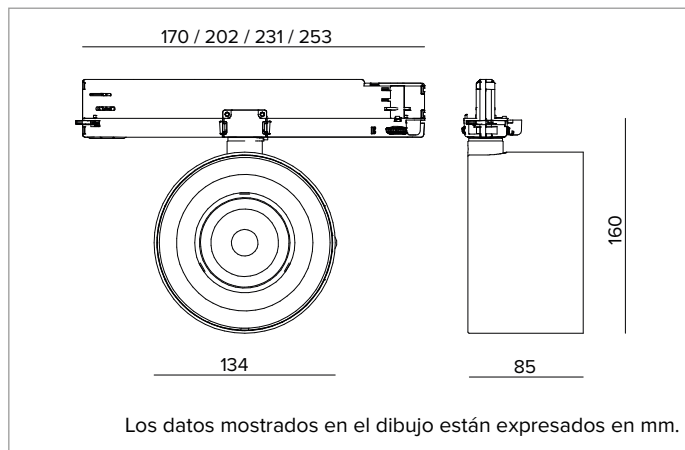

### Proyector profesional orientable de LED

	3000K	H(m)	D(m)	Emax(lx)		
	Ra90		46°			
TS1222	Fixture Power	29W	1	0.84	4198	
	Source Flux	2999lm	2	1.68	1050	
	Fixture Flux	2453lm	3	2.52	466	
	Efficacy	83lm/W	4	3.37	262	
	Imax=1417cd/klm	Imax	4249cd	5	4.21	168